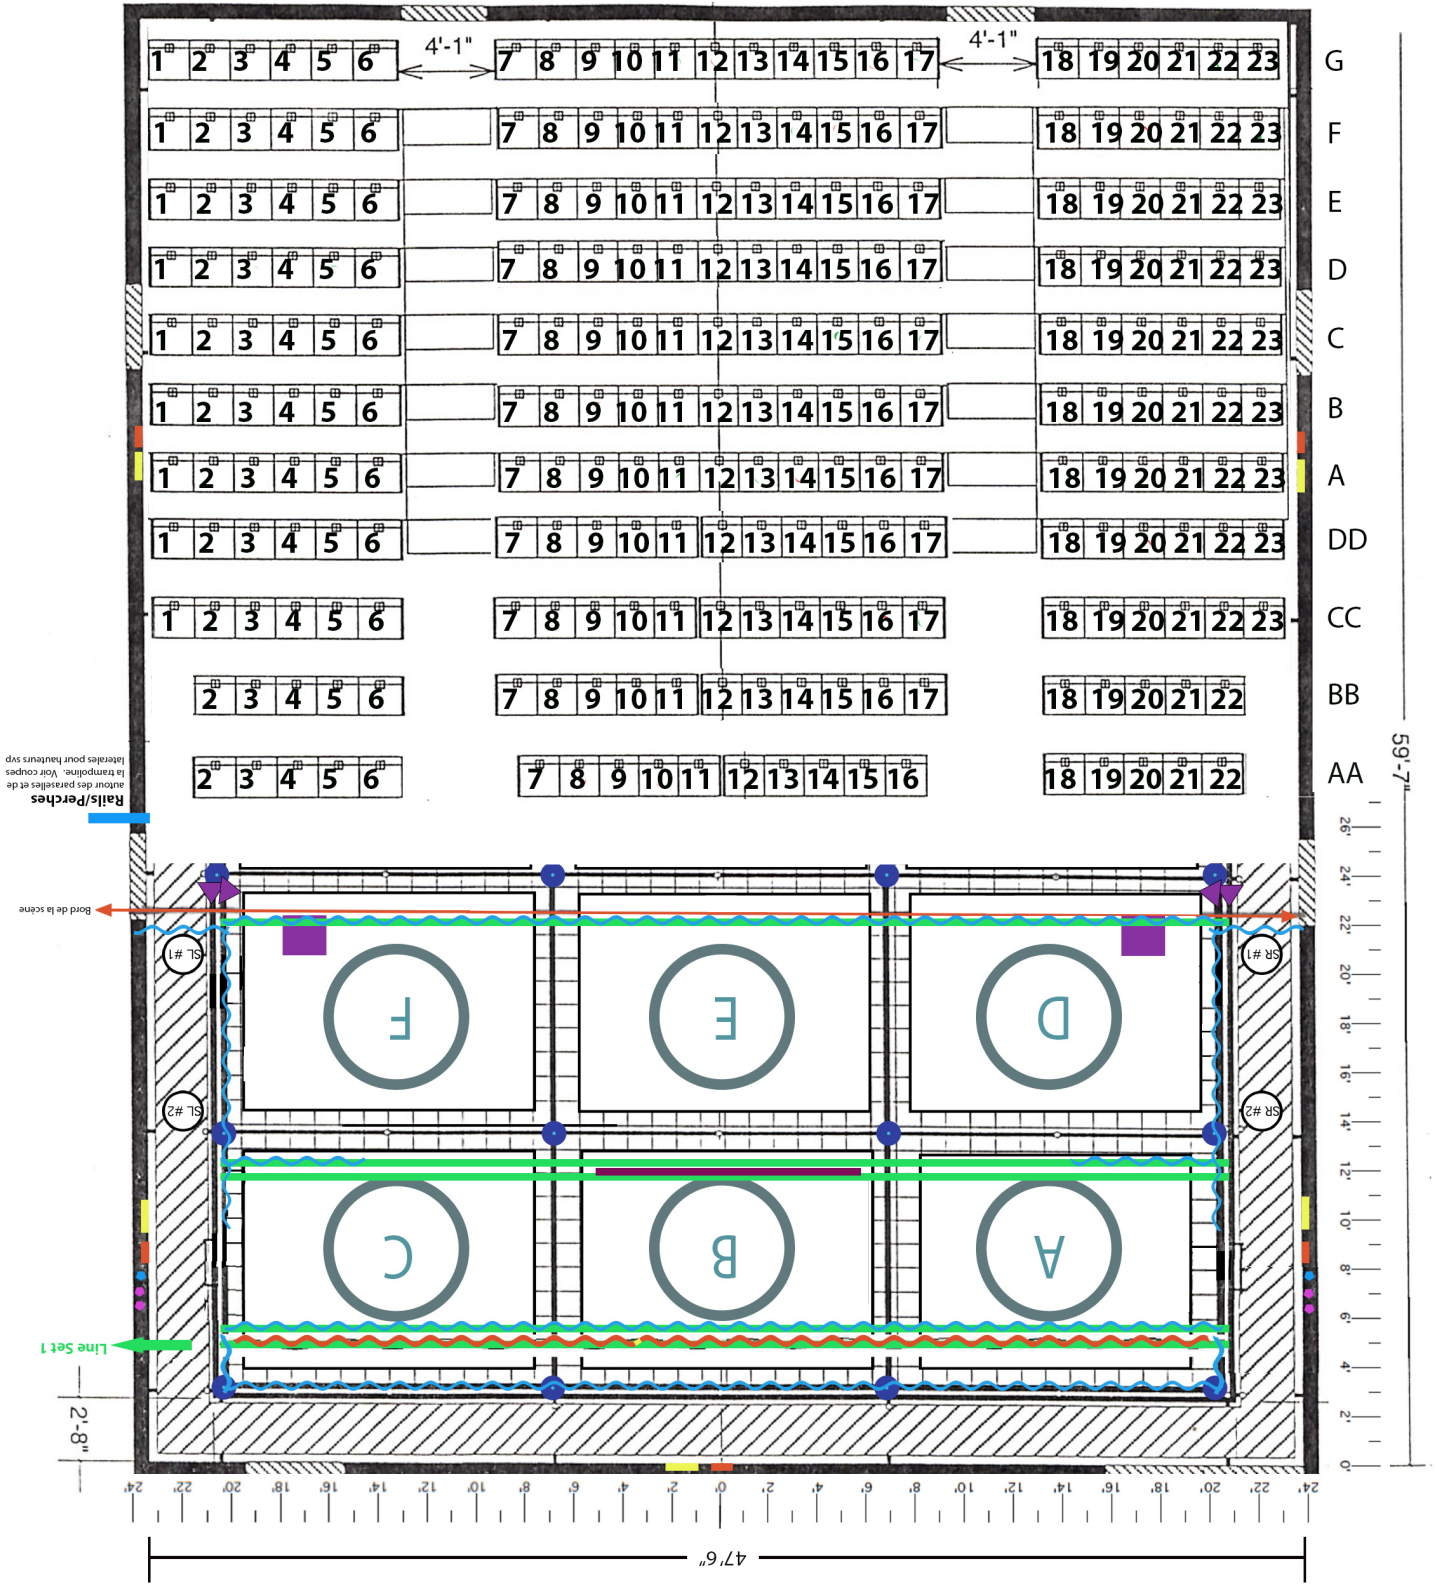

REGIE

Bord de la scène

Line Set 1

2'-8"

Centre culturel
Frontenac

Théâtre l'Ocave
Salle de Spectacle
711 Dalton Ave
Kingston ON
613-846-1531
Plan de la trampoline 2021
Scale: 1/8" = 1'-0"

Atm: L'éclairage de
l'auditorium doit être
inclus dans tous les
plans
SVP demandez en
avant pour la
disponibilité des
ampoules

Légende:

- Perches 2" verticaux
- Projeteur au paraselle
- Spkn de la régie
- Catse à la régie
- TGW au niveau du sol/scène
- A/C 20A/120v (ground isolée) R26/R03/R54/R62/R112/R15
- Ecran rétractable (retraction endommagé)
- L51 Cyclo Fixe en place (blanc) et frisse pas marqué et frisse pas sur plan (2.5' X 3.8')
- L52 Rideau voyagent (noir)
- L53 Ecran rétractable sur plan (2.5' X 3.8') et frisse pas sur plan (2.5' X 3.8')
- L55 Rideau voyagent L56 Projeteur de la paraselle devant la régie
- L54 Coulisasses (6 aux pendillons)

Note: Les Line Sets sont sur rails
roulants et sont bougables. Les perches
horizontales sont aussi bougables, svp
demander en avant pour le détails.